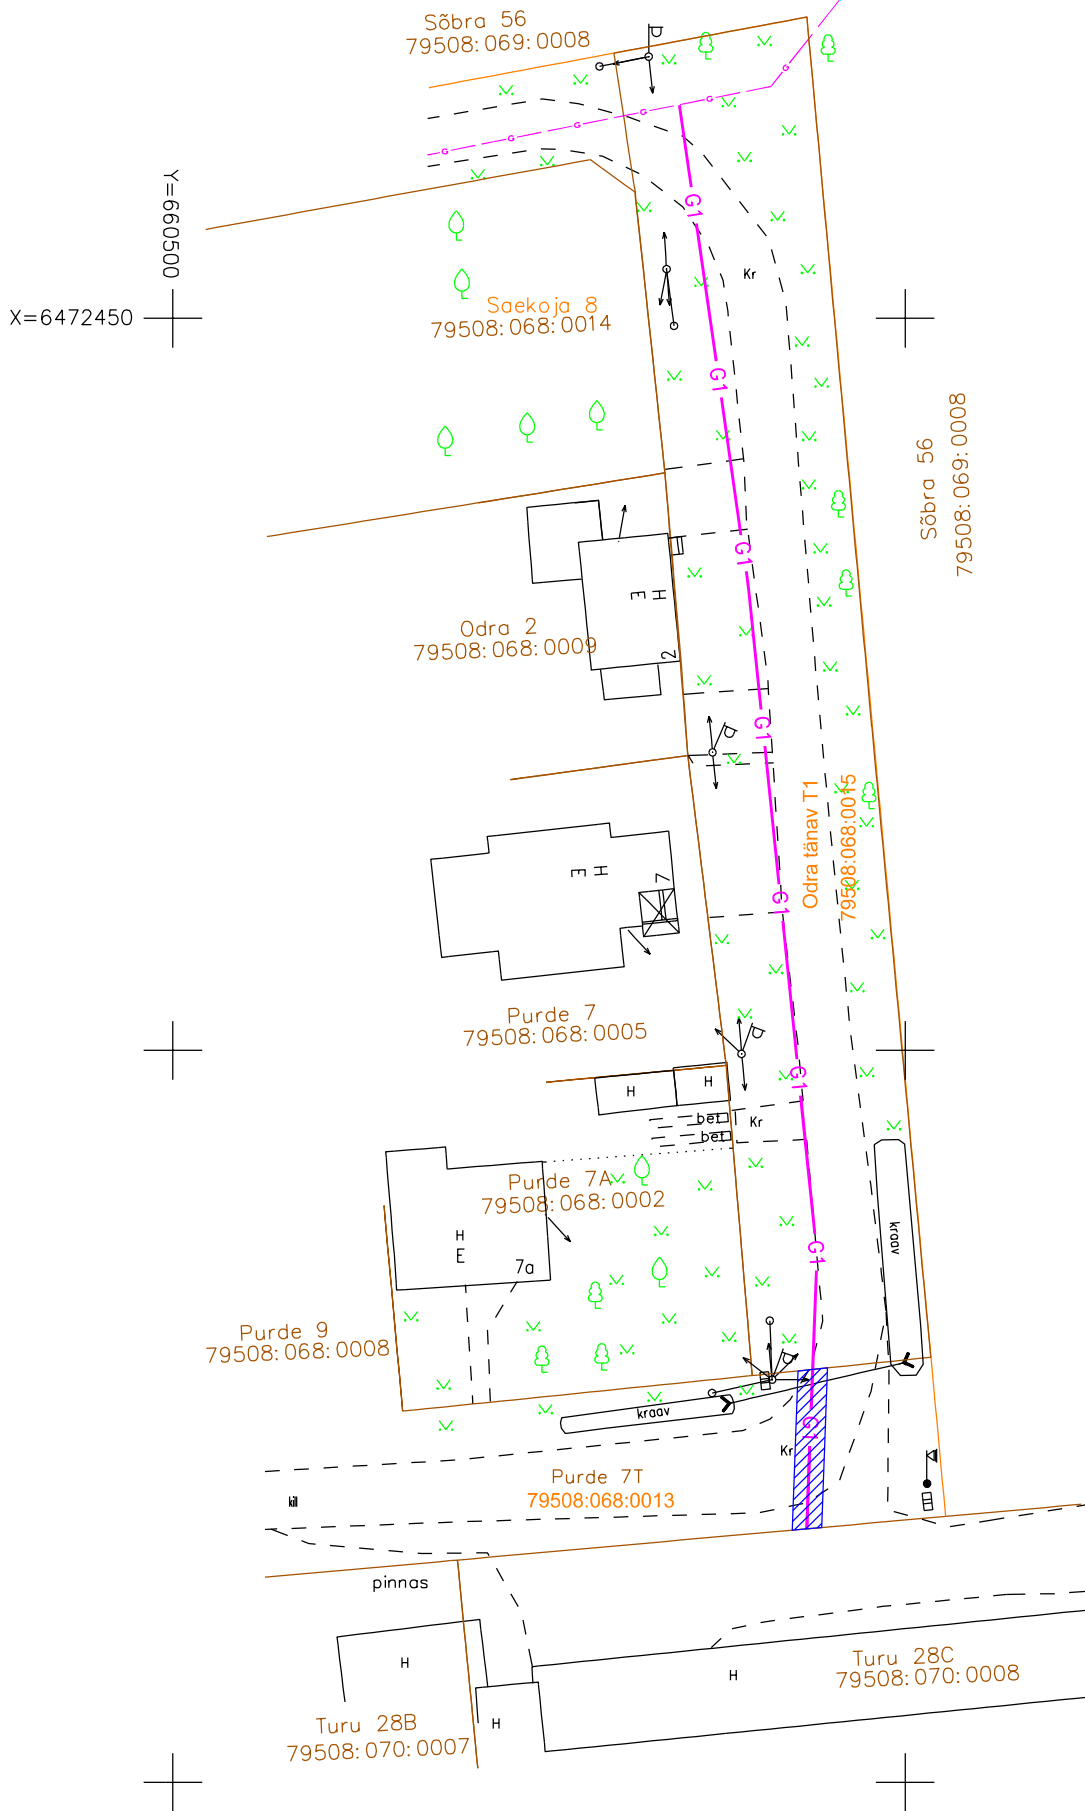

ISIKLIKU KASUTUSÕIGUSEGA KOORMATAVA ALA SKEEM

Purde tänav T7 (79508:068:0013)

M 1: 500

22 m<sup>2</sup>

Gaasitoru isikliku kasutusõigusemaa-ala

Isikliku kasutusõiguse maa-ala pindala

Koostas: Andrus Mulla  
08.08.2011. a.